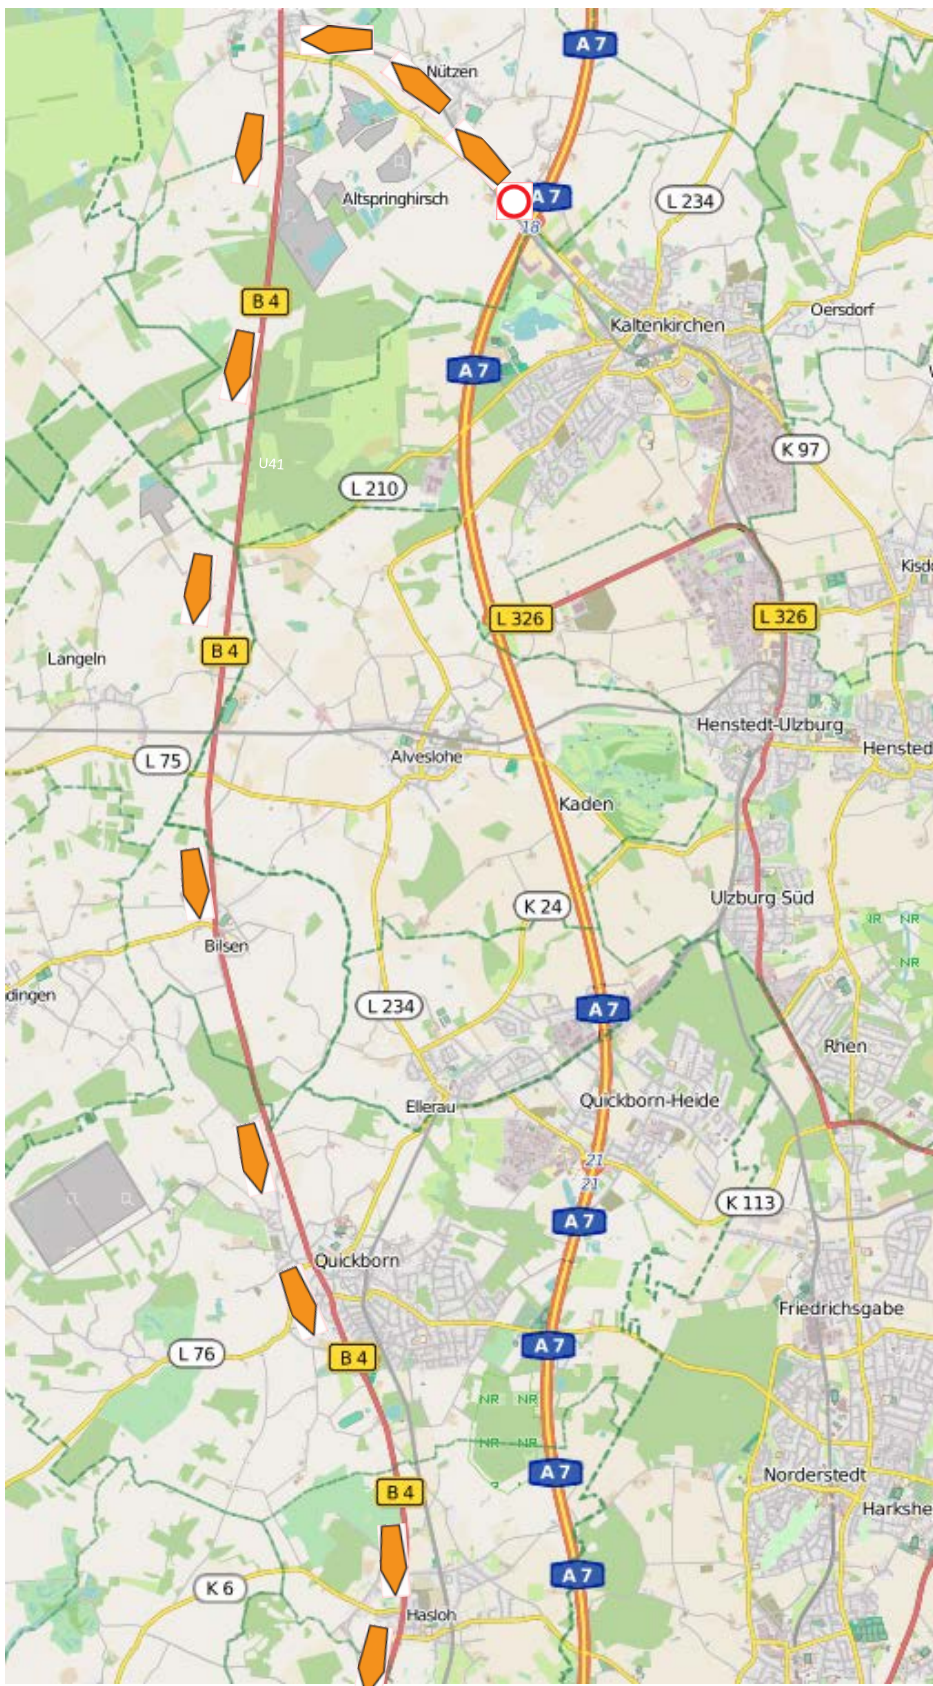

Sperrung der Anschlussstelle Kaltenkirchen Richtungsfahrbahn Süd Umleitung für Nutzer der A7, die aus dem Norden kommen und nach Kaltenkirchen wollen

Sperrung der Anschlussstelle Kaltenkirchen Richtungsfahrbahn Süd
Umleitung für Nutzer, die in
Kaltenkirchen auf die A 7 Richtung Süden fahren wollen
(Nordansicht)

Sperrung der Anschlussstelle Kaltenkirchen Richtungsfahrbahn Süd
Umleitung für Nutzer, die in
Kaltenkirchen auf die A 7 Richtung Süden fahren wollen
(Südansicht)